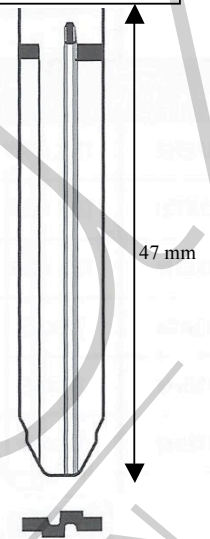

# TOY220

**INFO IMPORTANTE :** COQUE A LAME RETRACTABLE POUR ADAPTATION DE LA TOY22

REF		
<b>TOY220</b>	<i>Coque top 60</i>	
Type de lame	CRANTÉE	
Lame fournie	OUI	Clé à tailler
Longueur de lame	47 mm	47 mm
Nombre de boutons	2	
Lame interchangeable	NON	Lame injectée dans la coque
Emplacement pile	CIRCUIT	CR 2016
Clé copiable	OUI	Codage : TEXAS, CRYPTO
TOYOTA	ALPHAR	2005
	CARINA	1996-2000
	CELICA	2000-2005
	COROLLA	2007
	ECHO VERSO	2002-2005
	FJ CRUISER	2007
	HIACE	1995-2006
	I Q	2008
	LAND CRUI.	1998-2002
	PICNIC	1996-2008
	PREVIA	2000-2008
	PRIUS	200-2003
	RAV4	1996-2004
	REIZ	2005
	VIOS	2007
	T.U.V	2003
	AURIS	2006

Lame : Crantée

## OBSERVATION :

Cette coque permet de pouvoir transformer une télécommande TOY22 avec lame fixe en télécommande avec lame rétractable....