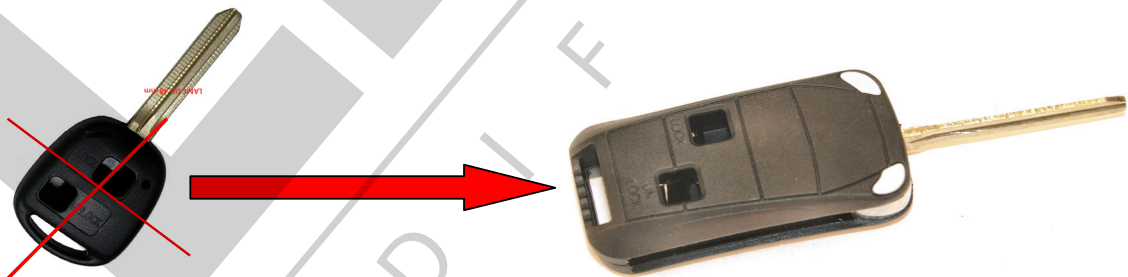

# TOY220

**INFO IMPORTANTE :** COQUE A LAME RETRACTABLE POUR ADAPTATION DE LA TOY22

REF		
<b>TOY220</b>	<i>Coque top 60</i>	
Type de lame	CRANTÉE	
Lame fournie	OUI	Clé à tailler
Longueur de lame	47 mm	47 mm
Nombre de boutons	2	
Lame interchangeable	NON	Lame injectée dans la coque
Emplacement pile	CIRCUIT	CR 2016
Clé copiable	OUI	Codage : TEXAS, CRYPTO
TOYOTA	ALPHAR	2005
	CARINA	1996-2000
	CELICA	2000-2005
	COROLLA	2007
	ECHO VERSO	2002-2005
	FJ CRUISER	2007
	HIACE	1995-2006
	I Q	2008
	LAND CRUI.	1998-2002
	PICNIC	1996-2008
	PREVIA	2000-2008
	PRIUS	200-2003
	RAV4	1996-2004
	REIZ	2005
	VIOS	2007
	T.U.V	2003
	AURIS	2006

Lame : Crantée

## OBSERVATION :

Cette coque permet de pouvoir transformer une télécommande TOY22 avec lame fixe en télécommande avec lame rétractable....